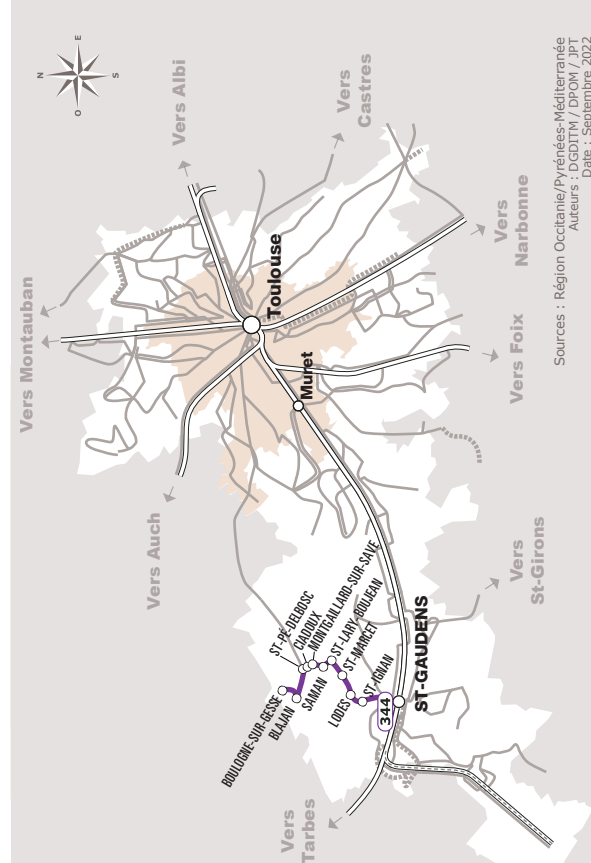

BOULOGNE SUR GESSE > SAINT GAUDENS

JOURS DE LA SEMAINE		LàV	LàV	LàV	J	LMMeV	LàS
PÉRIODES SCOLAIRES		●		●	●	●	●
PETITES VACANCES			●	●	●	●	●
ETÉ			●	●	●	●	●
BOULOGNE-SUR-GESSE	Collège ☺	07:00	07:07	07:42	08:50	09:00	13:52
BLAJAN	Mairie	07:05	07:12	07:47	08:55	09:05	13:57
SAINT-PE-DELBOSC	Rebrechioulet	07:11	07:17	07:52	09:00	09:10	14:02
CIADOUX	Centre	07:14			09:03	09:13	
MONTGAILLARD-SUR-SAVE	Cimetière	07:18			09:04	09:14	
SAMAN	Calvaire	07:20			09:07	09:17	
SAINT-LARY-BOUJEAN	Saint Patatin	07:22			09:09	09:19	
SAINT-MARCET	Prat-Bediaou	07:24			09:12	09:22	
LODES	Village				09:20		
SAINT-IGNAN	Calvaire				09:27		
SAINT-GAUDENS	La Serre de Cazaux	07:31				09:29	
	Lycée agricole	07:36				09:33	
	Renaissance ☺	07:40					
	Jardin Public ☺	07:43			09:40	09:40	
	Collège Leclerc ☺	07:45					
	Lycée Bagatelle ☺	07:50					

■ Service en correspondance à cet arrêt avec la ligne 342 à destination de Saint-Gaudens

ANNÉE 2022 - 2023
Du 1/09/2022 au 31/08/2023

Horaires AUTOCAR

344

Ligne 344

Boulogne sur Gesse > Saint Gaudens

Sources : Région Occitanie/Pyrénées-Méditerranée
Auteurs : DGDITM / DPOM / JPT
Date : Septembre 2022

Où acheter son titre de transport ?

- A bord du véhicule
- Sur l'application liO Occitanie
- Par SMS en envoyant le numéro de la ligne au 93 777
- À la gare routière de Toulouse

Gamme tarifaire

- Ticket unitaire
- Carnet 10 trajets
- Abonnement mensuel -26 ans
- Abonnement annuel -26 ans

■ Service en correspondance à cet arrêt avec la ligne 342 en provenance de Saint-Gaudens